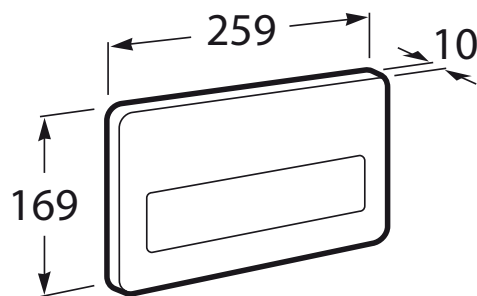

IN-WALL

Clapeta actionare din otel inoxidabil

PRE (FĂRĂ TVA) (FĂRĂ TVA)

597,00 LEI

SCHIȚE TEHNICE

CARACTERISTICI

Număr butoane: 1

Recomandat pentru spații publice